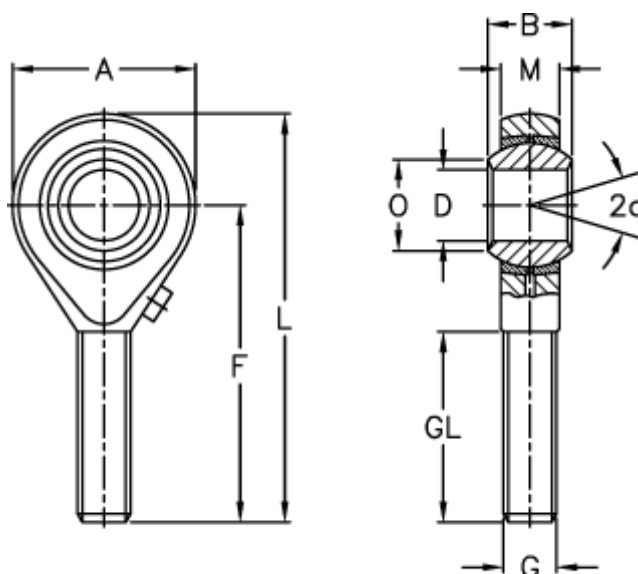

Varenummer: 54301022
Beskrivelse: LDK ledhoved POS 22L
med venstregevind

Mål

A	= 50	L	= 109
a (grader)	= 15	M	= 20.00
B	= 28	O	= 25.80
D	= 22	Statisk belastning C0 (kN)	= 60.0
Dynamisk belastning C (kN)	= 29.0	Vægt (g)	= 435
F	= 84		
g	= M22x1,5		
GL	= 51		